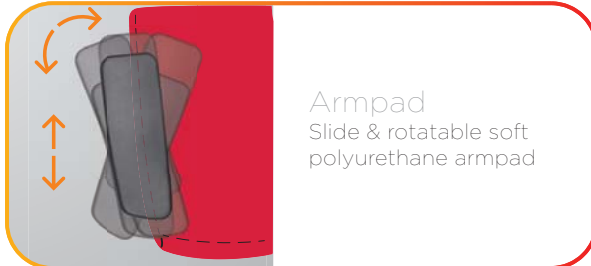

CA-E

Dimension

Model	CA 03E	CA 04E
Total Height	930 1015	960
Total (WxD)	660 660	660 610
Seat Height	440 525	460
Seat (WxD)	485 500	485 500

CA-03E

CA-04E

CA | Features

CA-E | Variation