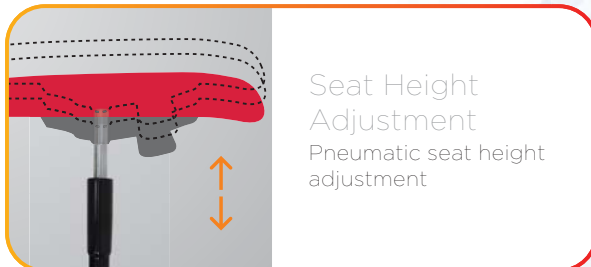

CA-E

Dimension

Model	CA 03E	CA 04E
Total Height	930 1015	960
Total (WxD)	660 660	660 610
Seat Height	440 525	460
Seat (WxD)	485 500	485 500

CA-03E

CA-04E

CA | Features

CA-E | Variation