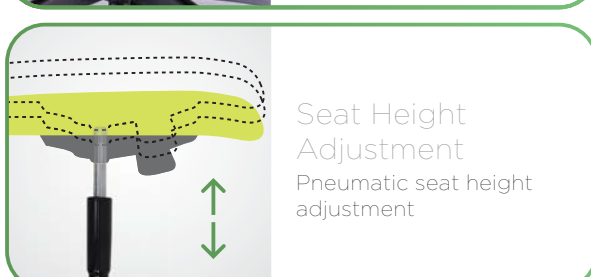

FERGO

FG

FERGO

Symmetric Character

Tune in with time.

Dimension			
Model	FG 01	FG 03	FG 04
Total Height	1215 1280	1025 1090	1000
Total (WxD)	615 x 650	615 x 650	615 x 590
Seat Height	490 565	490 565	470
Seat (WxD)	495 x 510	495 x 510	495 x 510

FG-01

FG-03

FG-04

FG-E

Dimension		
Model	FG 01E	FG 03E
Total Height	1175 1290	985 1100
Total (WxD)	615 x 650	615 x 650
Seat Height	450 565	450 565
Seat (WxD)	495 x 510	495 x 510

FG-01E

FG-03E

FG | Features