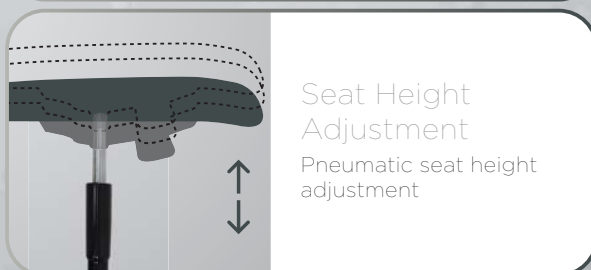

CLL I-E
CLL II-E | Features