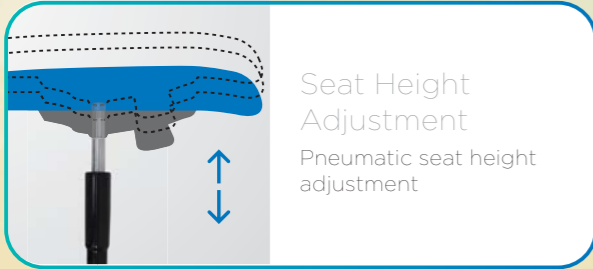

SEL | Features