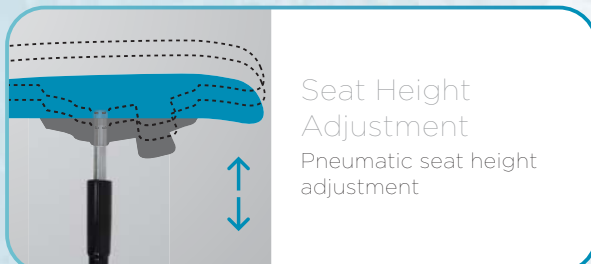

TX | Features