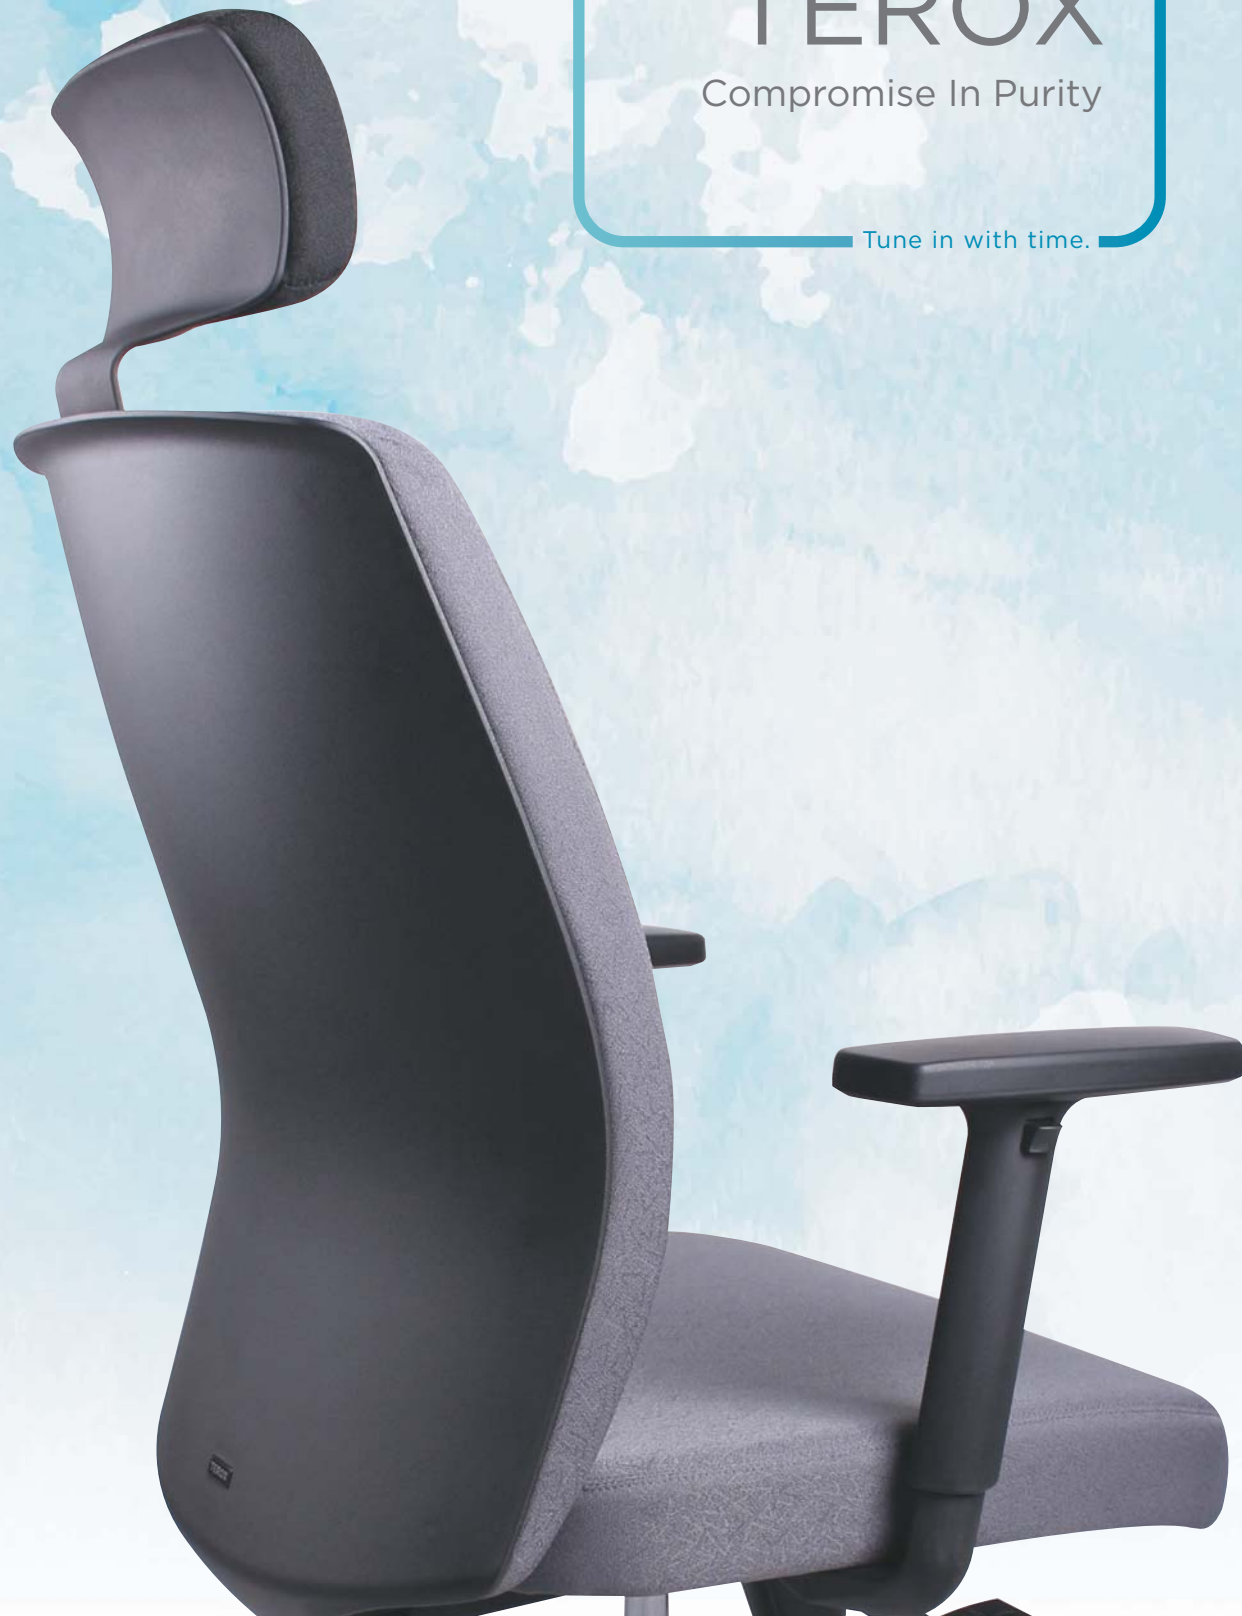

# TEROX

TX

**TEROX**  
Compromise In Purity

Tune in with time.

Dimension			
Model	TX 01	TX 03	TX 04
Total Height	1175 1260	1010 1095	990
Total (WxD)	680 x 670	680 x 670	680 x 670
Seat Height	480 565	480 565	460
Seat (WxD)	515 x 510	515 x 510	515 x 510

TX-01

TX-03

TX-04

TXA

Dimension			
Model	TXA 01	TXA 03	TXA 04
Total Height	1175 1260	1010 1095	990
Total (WxD)	640 x 670	640 x 670	650 x 670
Seat Height	480 565	480 565	460
Seat (WxD)	515 x 510	515 x 510	515 x 510