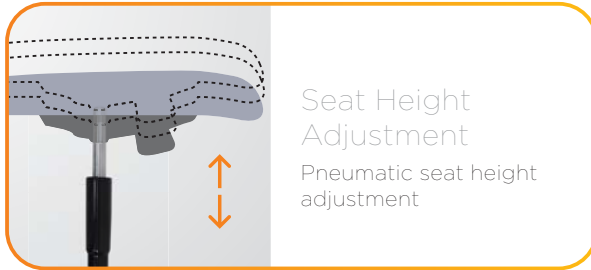

AM | Features