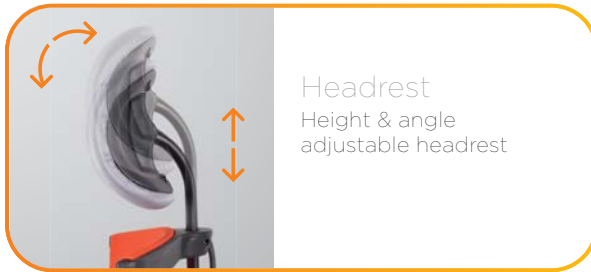

AM | Features